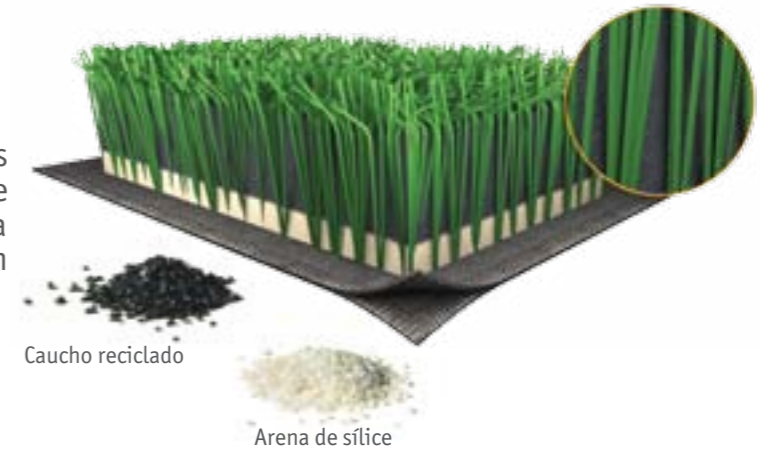

Durabilidad sin compromiso. Es parte del ADN de FieldTurf.

280 MICRAS

80 micras más gruesa que la fibra anterior (XM4) y también por encima de los estándares del sector

280 micras

5 NERVIOS

ubicados estratégicamente para añadir durabilidad

FORMA DE MEDIO DIAMANTE

EL CONCEPTO Polímero - Proceso - Geometría

POLÍMERO

Excelente polímero que contribuye a una mayor durabilidad y suavidad

GEOMETRÍA

Una forma única diseñada para una capacidad de recuperación y durabilidad apropiadas

PROCESO

Proceso de producción preciso y más largo para una calidad de clase mundial

FIBRA MONOFILAMENTO

La fibra **Prestige XM6** ha sido diseñada según los 3 pilares del desarrollo de la fibra – Polímero, Proceso y Geometría (PPG). El resultado es una fibra con una capacidad de recuperación y una suavidad excepcionales que ha sido diseñada para proporcionar una durabilidad a largo plazo excelente.

RELLENO DE DOS CAPAS

Prestige XM6 cuenta con un relleno de dos capas compuesto por arena y la capa superior de granulado de caucho reciclado, para una absorción de impactos adecuada y un rendimiento de clase mundial.