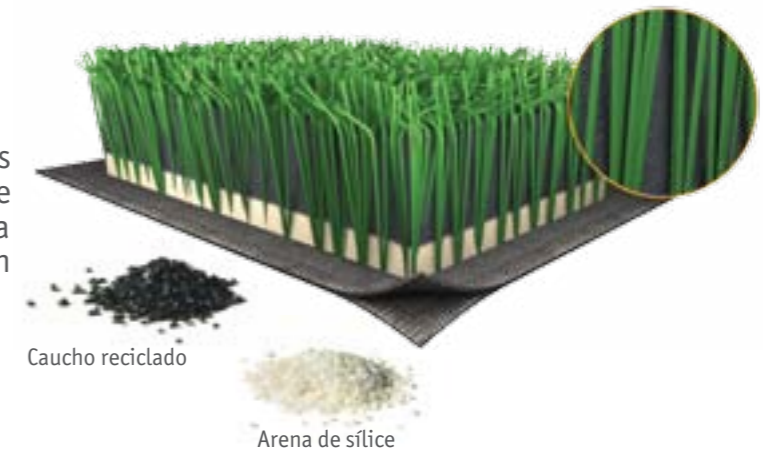

#### GEOMETRÍA

Una forma única diseñada para una capacidad de recuperación y durabilidad apropiadas

#### PROCESO

Proceso de producción preciso y más largo para una calidad de clase mundial

## FIBRA MONOFILAMENTO

La fibra **Prestige XM6** ha sido diseñada según los 3 pilares del desarrollo de la fibra – Polímero, Proceso y Geometría (PPG). El resultado es una fibra con una capacidad de recuperación y una suavidad excepcionales que ha sido diseñada para proporcionar una durabilidad a largo plazo excelente.

## RELLENO DE DOS CAPAS

**Prestige XM6** cuenta con un relleno de dos capas compuesto por arena y la capa superior de granulado de caucho reciclado, para una absorción de impactos adecuada y un rendimiento de clase mundial.